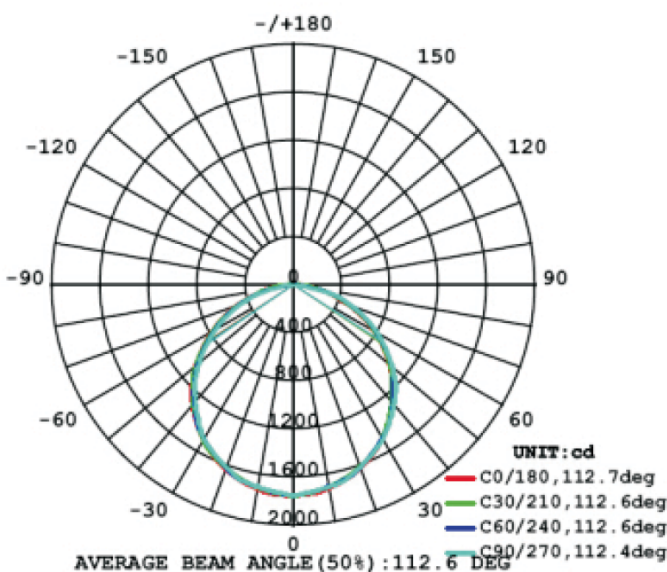

Light Two

Armaturstomme:	Aluminium
Färg:	Matt vit
Mått:	595x595x9mm
LED:	36W, 85Lm/W. (45,60W som alternativ)
Färgtemperatur:	4000K- finns även i 3000K & 6000K
RA:	>82
Bländskydd:	PMMA
Driver:	Ingår On/off, alternativ se nedan
IP klass:	IP 43 inomhus
Anslutning:	230V
Montering:	Infälld-pendlad-utanpåliggande
Vikt:	3,2 Kg
Anslutnings sladd:	Ingår vid on/off
Art:no:	13-60603641